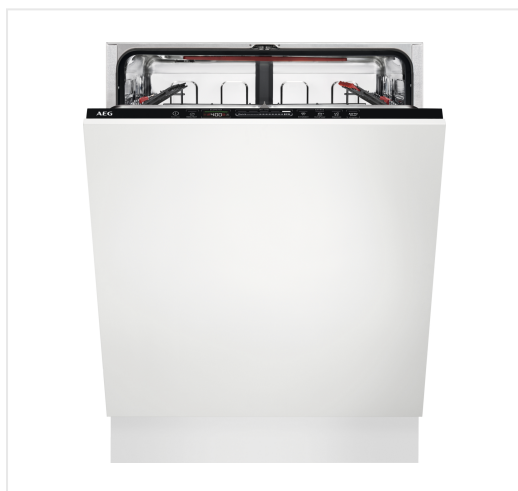

## AEG 7000 vaatwasser volledig integreerbaar - FSE63617P

€ 979,99

Artikelnummer	FSE63617P
EAN	7332543671946
Merk	AEG

### PRODUCTOMSCHRIJVING

Installatie: Volledig integreerbaar  
Schuifscharnieren voor flexibele installatie  
QuickSelect: digitale schuifregelaar  
ProClean™: superieure reiniging met minimaal energieverbruik  
XXL capaciteit – meer ruimte dan eender welke andere vaatwasser  
Water- en energieverbruik: 10.5 L, 0.835 kWh voor Eco cyclus  
Geproduceerd in een Zero-Landfill fabriek waar geen afval ontstaat en waar de nadruk ligt op het verminderen van de CO2-uitstoot.  
Inverter motor  
TouchControl voor het selecteren van programma's en functies  
7 programma's, 4 temperaturen  
Vaatwasprogramma's: 160 min., 60 min., 90 min., AUTO Sense, Eco, Machine Care, Quick 30 min.  
Optie XtraPower: extra reinigingskracht bij sterk bevulde vaat  
Optie GlassCare: optimale reiniging en bescherming van delicaat glaswerk  
Optie Extra Silent: voor extreem stille werking, slechts dB(A)  
Bestekmandje  
Uitgestelde start 1-24 u  
BeamOnFloor met 2 kleuren  
Sensorlogic watersensor  
AirDry drogen met AutoDoor systeem  
Warmwateraansluiting tot 60°C  
Indicatie zout en glansspoelmiddel bijvullen  
AutoOff functie  
AquaControl

### SPECIFICATIES

Artikelnummer	FSE63617P
EAN / Barcode	7332543671946
Onze aanbevelingen	Nee

SPECIFICATIES	
Minimum nisbreedte	600 mm
Serie	7000
Diepte	550 mm
Uitgestelde start	Ja
Aantal programma's	7
Automatische dosering	Nee
Droogstelsysteem	Automatische deuropening
Aantal couverts	13
Energieklasse	D
EAN	7332543671946
Maximum hoogte frontpaneel	825 mm
Maximum nisbreedte	600 mm
Breedte	596 mm
Wettelijke garantie	2 jaar
Categorie	Volledig geïntegreerde vaatwasser
Bestekvoorziening	Bestekmand
Maximum nishoogte	900 mm
Hoogte	818 mm
Deursysteem	Schuifscharnier
Bediening via app	Nee
Geluidsniveau	44 dB
Minimum nishoogte	820 mm
Lichtindicatie	Info-licht
Minimum nisdiepte	550 mm