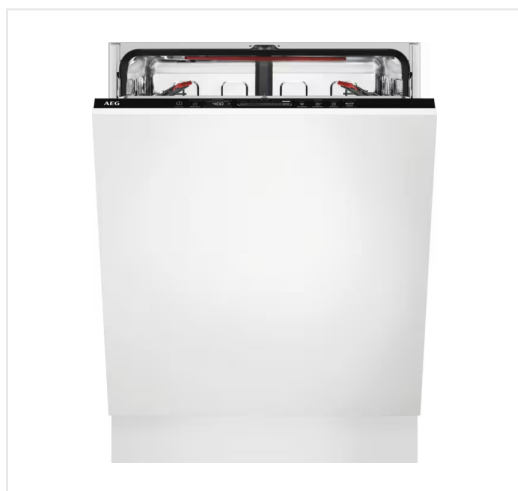

AEG 7000 vaatwasser volledig integreerbaar - FSE74607P

€ 1.099,99

Artikelnummer	FSE74607P
EAN	7332543769766
Merk	AEG

PRODUCTOMSCHRIJVING

Installatie: Volledig integreerbaar
Schuifscharnieren voor flexibele installatie
QuickSelect: digitale schuifregelaar
ProClean™: superieure reiniging met minimaal energieverbruik
XXL capaciteit – meer ruimte dan eender welke andere vaatwasser
Water- en energieverbruik: 10.5 L, 0.735 kWh voor Eco cyclus
Betaalbaar met ecocheques bij de handelaars die dit betaalmiddel aanvaarden.
Geproduceerd in een Zero-Landfill fabriek waar geen afval ontstaat en waar de nadruk ligt op het verminderen van de CO2-uitstoot.
Inverter motor
TouchControl voor het selecteren van programma's en functies
7 programma's, 4 temperaturen
Vaatwasprogramma's: 160 min., 60 min., 90 min., AUTO Sense, Eco, Machine Care, Quick 30 min.
Optie XtraPower: extra reinigingskracht bij sterk bevuilde vaat
Optie GlassCare: optimale reiniging en bescherming van delicaat glaswerk
Optie Extra Silent: voor extreem stille werking, slechts dB(A)
Bestekmandje
Uitgestelde start 1-24 u
BeamOnFloor met 2 kleuren
Sensorlogic watersensor
AirDry drogen met AutoDoor systeem
Warmwateraansluiting tot 60°C
Indicatie zout en glansspoelmiddel bijvullen

SPECIFICATIES

Artikelnummer	FSE74607P
EAN / Barcode	7332543769766
Onze aanbevelingen	Nee

SPECIFICATIES	
Minimum nisbreedte	600 mm
Serie	7000
Diepte	550 mm
Uitgestelde start	Ja
Aantal programma's	7
Automatische dosering	Nee
Droogstelsysteem	Automatische deuropening
Aantal couverts	13
Maximum hoogte frontpaneel	825 mm
Maximum nisbreedte	600 mm
Breedte	596 mm
Wettelijke garantie	2 jaar
Categorie	Volledig geïntegreerde vaatwasser
Bestekvoorziening	Bestekmand
ecocheque	ecocheque
Geluidsniveau	42 dB
Maximum nishoogte	900 mm
Energieklasse	C
Hoogte	818 mm
Deursysteem	Schuifscharnier
Bediening via app	Nee
Minimum nishoogte	820 mm
Lichtindicatie	Info-licht
Minimum nisdiepte	550 mm
EAN	7332543769766