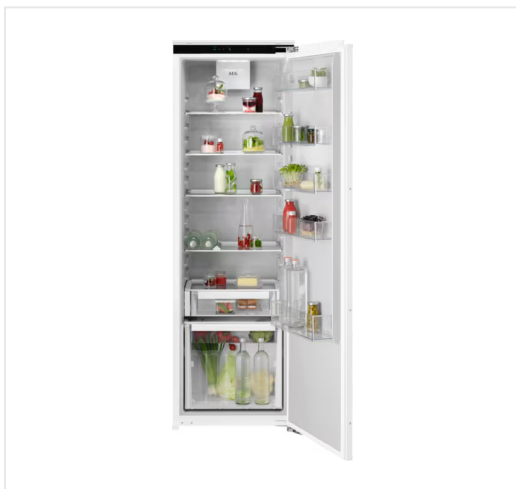

AEG 6000 Inbouw koelkast - TK6DS18XEC

€ 1.299,99

Artikelnummer	TK6DS18XEC
EAN	7333394076690
Merk	AEG

PRODUCTOMSCHRIJVING

Met de AEG TK6DS18XEC houd je verse ingrediënten gelijkmatig gekoeld dankzij DynamicAir, een systeem dat een constante luchtstroom in stand houdt zodat elke legger, van boven tot onder, op een stabiele temperatuur blijft. De koelkast biedt 310 liter koelruimte verdeeld over 4 leggers, waaronder een lade op telescopische geleiders voor vlot in- en uitschuiven. Via de TouchControl bovenaan stel je de temperatuur nauwkeurig in en activeer je functies zoals Coolmatic, waarmee je vers voedsel snel afkoelt na het boodschappen doen. De SoftClose-functie zorgt ervoor dat de deur zacht en geruisloos dichtgaat, en een visueel en akoestisch alarm waarschuwt je wanneer de deur te lang openblijft. Met 32 dB draait de koelkast rustig op de achtergrond. De deur is omkeerbaar, zodat je de koelkast links of rechts kunt plaatsen naargelang de indeling van je keuken. De binnenwand is vervaardigd uit 70% gerecycled kunststof.

SPECIFICATIES

Artikelnummer	TK6DS18XEC
EAN / Barcode	7333394076690
Energieklasse	E
0°C zone	Nee
Breedte	557 mm
Omkeerbare deur	Ja
Onze aanbevelingen	Nee
Geluidsniveau	32 dB
Minimum nishoogte	1780 mm
Hoogte	1769 mm
Minimum nisbreedte	560 mm
Serie	6000
Soft-close	Ja
Diepte	549 mm

SPECIFICATIES	
Wettelijke garantie	2 jaar
Deursysteem	Deur-op-deur
Met vriesvak	Nee
Inhoud koelgedeelte	310 l
EAN	7333394076690
Bediening via app	Nee
Inhoud vriesgedeelte	n.v.t
Draairichting deur	Rechts
Onderbouw	Nee
Categorie	Inbouw koelkast
Minimum nisdiepte	550 mm
Inhoud	310 l