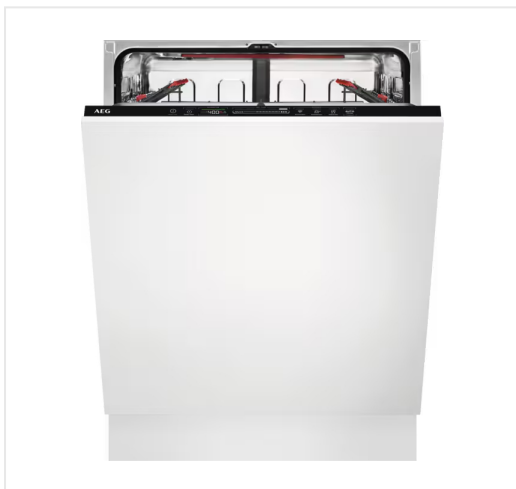

AEG 7000 vaatwasser volledig integreerbaar - FSE63637P

€ 1.049,99

Artikelnummer	FSE63637P
EAN	7332543671861
Merk	AEG

PRODUCTOMSCHRIJVING

Installatie: Volledig integreerbaar
Schuifscharnieren voor flexibele installatie
QuickSelect: digitale schuifregelaar
ProClean™: superieure reiniging met minimaal energieverbruik
XXL capaciteit – meer ruimte dan eender welke andere vaatwasser
Water- en energieverbruik: 10.5 L, 0.835 kWh voor Eco cyclus
Geproduceerd in een Zero-Landfill fabriek waar geen afval ontstaat en waar de nadruk ligt op het verminderen van de CO2-uitstoot.
Inverter motor
TouchControl voor het selecteren van programma's en functies
7 programma's, 4 temperaturen
Vaatwasprogramma's: 160 min., 60 min., 90 min., AUTO Sense, Eco, Machine Care, Quick 30 min.
Optie XtraPower: extra reinigingskracht bij sterk bevulde vaat
Optie GlassCare: optimale reiniging en bescherming van delicaat glaswerk
Optie Extra Silent: voor extreem stille werking, slechts dB(A)
Bestekmandje
Uitgestelde start 1-24 u
BeamOnFloor met 2 kleuren
Sensorlogic watersensor
AirDry drogen met AutoDoor systeem
Warmwateraansluiting tot 60°C
Indicatie zout en glansspoelmiddel bijvullen
AutoOff functie
AquaControl

SPECIFICATIES

Artikelnummer	FSE63637P
EAN / Barcode	7332543671861
Onze aanbevelingen	Nee

SPECIFICATIES	
Minimum nisbreedte	600 mm
Serie	7000
Diepte	550 mm
Uitgestelde start	Ja
EAN	7332543671861
Aantal programma's	7
Automatische dosering	Nee
Droogstelsysteem	Automatische deuropening
Aantal couverts	13
Energieklasse	D
Maximum hoogte frontpaneel	825 mm
Maximum nisbreedte	600 mm
Breedte	596 mm
Wettelijke garantie	2 jaar
Categorie	Volledig geïntegreerde vaatwasser
Bestekvoorziening	Bestekmand
Maximum nishoogte	900 mm
Hoogte	818 mm
Deursysteem	Schuifscharnier
Bediening via app	Nee
Gamma	Exclusiv
Geluidsniveau	44 dB
Minimum nishoogte	820 mm
Lichtindicatie	Info-licht
Minimum nisdiepte	550 mm