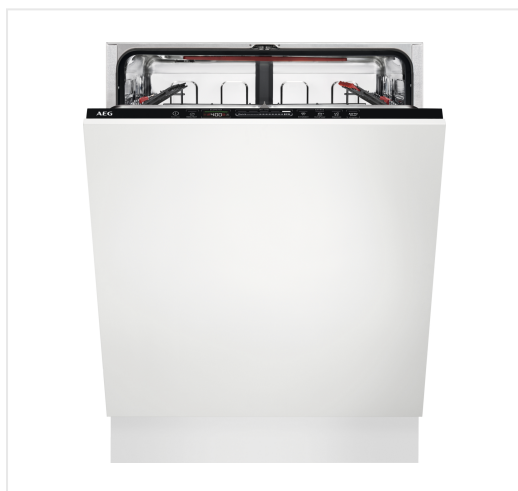

## AEG 7000 vaatwasser volledig integreerbaar - FSE52607P

€ 949,99

Artikelnummer	FSE52607P
EAN	7332543677702
Merk	AEG

### PRODUCTOMSCHRIJVING

Installatie: Volledig integreerbaar  
Schuifscharnieren voor flexibele installatie  
QuickSelect: digitale schuifregelaar  
ProClean™: superieure reiniging met minimaal energieverbruik  
XXL capaciteit – meer ruimte dan eender welke andere vaatwasser  
Water- en energieverbruik: 10.5 L, 0.936 kWh voor Eco cyclus  
Geproduceerd in een Zero-Landfill fabriek waar geen afval ontstaat en waar de nadruk ligt op het verminderen van de CO2-uitstoot.  
Inverter motor  
TouchControl voor het selecteren van programma's en functies  
7 programma's, 4 temperaturen  
Vaatwasprogramma's: 160 min., 60 min., 90 min., AUTO Sense, Eco, Machine Care, Quick 30 min.  
Optie XtraPower: extra reinigingskracht bij sterk bevulde vaat  
Optie GlassCare: optimale reiniging en bescherming van delicaat glaswerk  
Optie Extra Silent: voor extreem stille werking, slechts dB(A)  
Bestekmandje  
Uitgestelde start 1-24 u  
BeamOnFloor met 2 kleuren  
Sensorlogic watersensor  
AirDry drogen met AutoDoor systeem  
Warmwateraansluiting tot 60°C  
Indicatie zout en glansspoelmiddel bijvullen  
AutoOff functie  
AquaControl

### SPECIFICATIES

Artikelnummer	FSE52607P
EAN / Barcode	7332543677702
Energieklasse	E

SPECIFICATIES	
EAN	7332543677702
Onze aanbevelingen	Nee
Minimum nisbreedte	600 mm
Serie	7000
Diepte	550 mm
Uitgestelde start	Ja
Aantal programma's	7
Automatische dosering	Nee
Droogstelsysteem	Automatische deuropening
Aantal couverts	13
Maximum hoogte frontpaneel	825 mm
Maximum nisbreedte	600 mm
Breedte	596 mm
Wettelijke garantie	2 jaar
Categorie	Volledig geïntegreerde vaatwasser
Bestekvoorziening	Bestekmand
Maximum nishoogte	900 mm
Hoogte	818 mm
Deursysteem	Schuifscharnier
Bediening via app	Nee
Geluidsniveau	46 dB
Minimum nishoogte	820 mm
Lichtindicatie	Info-licht
Minimum nisdiepte	550 mm