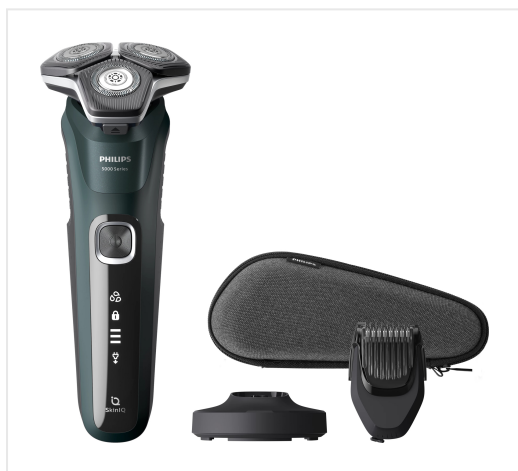

ELEKTRON scheerapparaat - PHS5884/38

€ 144,99

Artikelnummer	PHS5884/38
EAN	8720689007825
Merk	PHILIPS

PRODUCTOMSCHRIJVING

SkinIQ technologie, precisietrimmer, oplaadbaar
SkinGlide ringen voor de gevoelige huid, wasbaar
Personalisering via app, hulpstuk baard + trimmer, nat en droog
Autonomie 60min, oplaadtijd 1u, snel opladen in 5 min via USB-A (niet incl.)
LED display, baardtrimmer accessoire, reisetui, wet en dry

SPECIFICATIES

Artikelnummer	PHS5884/38
EAN / Barcode	8720689007825
EAN	8720689007825
Categorie	Scheerapparaat
Geschikt voor nat & droog	Ja
Maximale autonomie	60 min.
Voeding	Oplaadbare batterij
Kleur	Zwart
Serie	Series 5000
Oplaadtijd	60 min.