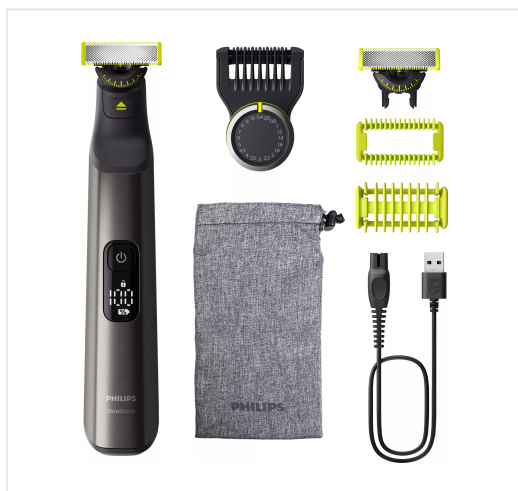

## ELEKTRON multigroom - PHQP6552/15

€ 84,99

Artikelnummer	PHQP6552/15
EAN	8720689027199
Merk	PHILIPS

### PRODUCTOMSCHRIJVING

Scheersysteem:Contourvolgende technologie  
 Dubbel beschermingssysteem:360 mes  
 Trimsysteem:Contourvolgende technologie  
 Onderhoud:Beschermkap  
 Etui:Zacht opbergetui  
 Trimkam:kan met 20 lengtestanden (0,4 tot 10 mm)  
 Opklikbaar huidbeschermingssysteem:Opklikbare lichaamskam  
 Extra vervangmesje:Yes  
 Opladen:Volledig opladen in 1 uur  
 Batterijtype:Li-ion  
 Automatisch voltage:100-240 V  
 Gebruikstijd:120 minuten  
 Maximaal energieverbruik:5.4 W  
 Handvat:Ergonomische grip en gebruik  
 Kleur:Chroom  
 Vervangend scheerhoofd:Elke 4 maanden vervangen\*\*  
 Modelcompatibiliteit:QP210, QP220, QP230, QP610, QP620, QP410, QP420  
 Garantie:2 jaar garantie  
 Garantie handvat:2 jaar garantie op het handvat  
 Opladen via USB-A:Opladen via USB-A (5V ? / ?1A)  
 Nat & droog:Ja  
 Display:Digitaal LED-display  
 Reisvergrendelingsindicator:Oplaadbaar  
 Opladen via USB-A (extra):Stroomadapter niet meegeleverd

### SPECIFICATIES

Artikelnummer	PHQP6552/15
EAN / Barcode	8720689027199

**SPECIFICATIES**

<b>Serie</b>	OneBlade Pro
<b>Categorie</b>	Baard & lichaamstrimmer
<b>EAN</b>	8720689027199
<b>Geschikt voor nat &amp; droog</b>	Ja
<b>Maximale autonomie</b>	120 min.
<b>Voeding</b>	Oplaadbare batterij
<b>Type trimmer</b>	Baardtrimmer
<b>Oplaadtijd</b>	60 min.