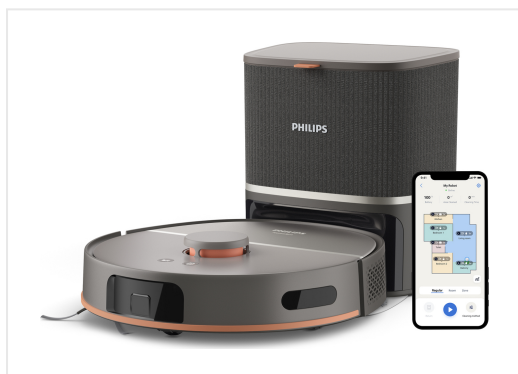

ELEKTRON robotstofzuiger - PDXU5100/10

€ 649,99

Artikelnummer	PDXU5100/10
EAN	8720389055591
Merk	PHILIPS

PRODUCTOMSCHRIJVING

Algemene specificaties

Hoofdmateriaal ABS-plastic

Kleur Kasjmiergrijs

Funcies In één handeling stofzuigen en dweilen

Producttype Robotstofzuiger

Functionaliteit voor nat reinigen Ja

Boost-modus Ja

Type hoofdborstel Rubberen borstel met borstelharen

Optilbare hoofdborstel Nee

Type filter Wasbaar EPA 10

Vastgeklit haar verwijderen Ja

Geschikt voor smarthome Ja, basisbediening via Alexa en Google Assistent

Capaciteit schoonwaterreservoir (in robot) 270 ml

Capaciteit stofbak (in robot) 260 ml

Geïntegreerde aan-uitschakelaar Ja

Aan-uitlampje Ja