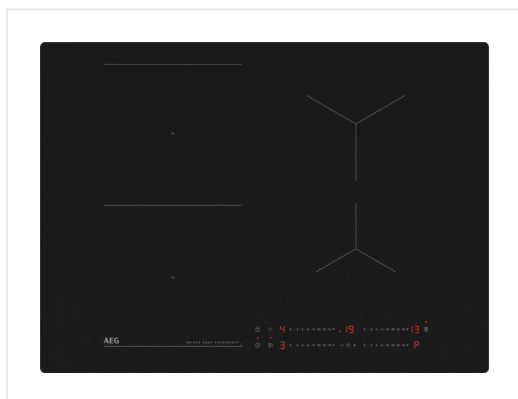

AEG 6000 inductiekookplaat - 71cm - TO74IB00CZ

€ 1.179,99

Artikelnummer	TO74IB00CZ
EAN	7333394116976
Merk	AEG

PRODUCTOMSCHRIJVING

Inductiekookplaat

De SaphirMatt® kookplaat is tot 4 keer krasbestendiger

Geschikt voor standaard inbouw, niet voor vlakbouw

MaxiSense®, de flexibele kookplaat

DirekTouch: tiptoets-schuifbediening

Hob2Hood®: bediening van de dampkap via de kookplaat

Zone links vooraan: 2300/3200W/210mm

Zone links achteraan: 2300/3200W/210mm

Zone rechts vooraan: 1400/2500W/145mm

Zone rechts achteraan: 1800/2800W/180mm

Inductiezones met boosterfunctie

Bridge functie: voeg twee kookzones samen tot één grote of dubbele zone

Automatische panherkenning

Automatische opwarmfunctie

Digitale aanduidingen voor iedere zone

OptiFix™: voor een extreem snelle installatie

Kookplaat met bediening

Kleur: mat zwart

SPECIFICATIES

Artikelnummer	TO74IB00CZ
EAN / Barcode	7333394116976
Type bediening	Sliderbediening

SPECIFICATIES	
Categorie	Inductiekookplaat
Maximum nisdiepte	491 mm
Aansluitwaarde	7200 W
Bediening dampkap	Ja
Onze aanbevelingen	Nee
Aantal kookzones	4
Minimum nisdiepte	490 mm
Installatie	Inbouw
Kleur	Matzwart
Minimum nisbreedte	560 mm
Serie	6000
Timerfunctie	Ja
Variabele kookzones	Ja
Minimum nishoogte	44 mm
Kinderbeveiliging	Ja
EAN	7333394116976
Wettelijke garantie	2 jaar
Type randafwerking	Geen randafwerking
Breedte	710 mm
Diepte	520 mm
Bediening via app	Nee
Vermogen instelbaar	Nee
Boostfunctie	Ja
Fase-aansluiting	2-fase