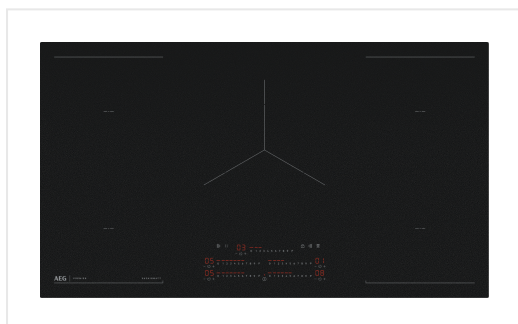

## AEG 6000 inductiekookplaat - 90cm - PI6000S90

€ 1.999,99

Artikelnummer	PI6000S90
EAN	7333394136479
Merk	AEG