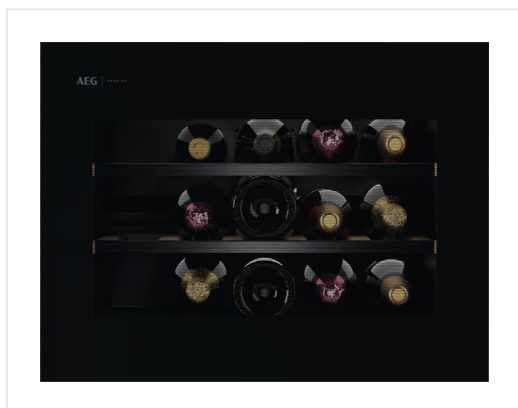

AEG 8000 integreerbare wijnklimaatkast - CW6000B

€ 2.599,99

Artikelnummer	CW6000B
EAN	7333394068527
Merk	AEG

PRODUCTOMSCHRIJVING

Netto inhoud: 49.4 L
Capaciteit voor 15 flessen
Temperatuurbereik: 5°C - 20°C
Houten leggers
Geluidsniveau: slechts 39 dB
LED interieurverlichting
Lade op telescopische geleiders
Deurscharnieren: Klapdeur
Leggers koelruimte: 2 Wooden Full Width + 1 Plastic bottom basement Full Width
Voet apparaat: Verstelbare voetjes
450 mm inbouwhoogte
Kleur: Black Glossy Glass
Verlichting: LED

SPECIFICATIES

Artikelnummer	CW6000B
EAN / Barcode	7333394068527
Categorie	Inbouw wijnbewaarkast
Minimum nisdiepte	560 mm
Onze aanbevelingen	Nee
Verlichting	Ja
Geluidsniveau	39 dB
Minimum nisbreedte	560 mm
Minimum nishoogte	450 mm
Type deur	Glazen deur
Draairichting deur	Neerklapbaar
Breedte	596 mm

SPECIFICATIES	
Wettelijke garantie	2 jaar
EAN	7333394068527
Diepte	566 mm
Omkeerbare deur	Nee
Uitschuifbare leggers	Ja
Kleur	Zwart
Bediening via app	Nee
Energieklasse	F
Hoogte	455 mm
Serie	8000
Temperatuurzones	1
Aantal flessen	15