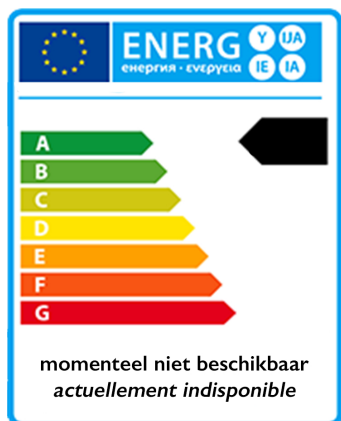

AEG 7000 vaatwasser volledig integreerbaar - GI7210B1SN

€ 1.179,99

Artikelnummer	GI7210B1SN
EAN	7333394146867
Merk	AEG

PRODUCTOMSCHRIJVING

Specificatie

Installatie: Volledig integreerbaar

Schuifscharnieren voor flexibele installatie

Water- en energieverbruik: 8.4 L, 0.634 kWh voor Eco cyclus

Betaalbaar met ecocheques bij de handelaars die dit betaalmiddel aanvaarden.

Geproduceerd in een Zero-Landfill fabriek waar geen afval ontstaat en waar de nadruk ligt op het verminderen van de CO2-uitstoot.