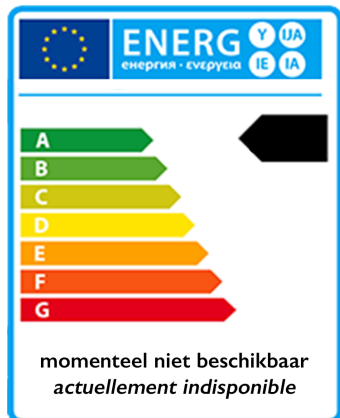

AEG 7000 vaatwasser volledig integreerbaar - GI7211A1SX

€ 1.239,99

Artikelnummer	GI7211A1SX
EAN	7333394153315
Merk	AEG

PRODUCTOMSCHRIJVING

Installatie: Volledig integreerbaar
 Schuifscharnieren voor flexibele installatie
 Water- en energieverbruik: 8.4 L, 0.534 kWh voor Eco cyclus
 Betaalbaar met ecocheques bij de handelaars die dit betaalmiddel aanvaarden.
 Geproduceerd in een Zero-Landfill fabriek waar geen afval ontstaat en waar de nadruk ligt op het verminderen van de CO2-uitstoot.
 Inverter motor
 TouchControl voor het selecteren van programma's en functies
 8 programma's, 4 temperaturen
 Vaatwasprogramma's: 120 Minutes, 60 min., 90 min., AUTO Sense, ECO, Machine care, Quick 30 min., Spoelen
 Connectivity: bedien je vaatwasser via je smartphone of tablet
 Extra programma's via de app: ExtraDry, ExtraHygiene, ExtraSilent, HalfLoad, SprayZone
 Optie XtraPower: extra reinigingskracht bij sterk bevulde vaat
 Optie GlassCare: optimale reiniging en bescherming van delicaat glaswerk
 Verschuifbare en deelbare bestekmand
 Uitgestelde start 1-24 u
 AirDry drogen met AutoDoor systeem
 Warmwateraansluiting tot 60°C
 Indicatie zout en glansspoelmiddel
 AutoOff functie
 AquaControl
 Geluidsniveau: slechts 42 dB

SPECIFICATIES

Artikelnummer	GI7211A1SX
EAN	7333394153315

SPECIFICATIES	
Bediening via app	Ja
Onze aanbevelingen	Nee
Minimum nisbreedte	600 mm
Serie	7000
EAN	7333394153315
Diepte	550 mm
Uitgestelde start	Ja
Automatische dosering	Nee
Droogstelsysteem	Automatische deuropening
Aantal couverts	13
Hoogte	815 mm
Breedte	600 mm
Maximum nisbreedte	600 mm
Energieklasse	A
Wettelijke garantie	2 jaar
Categorie	Volledig geïntegreerde vaatwasser
Bestekvoorziening	Bestekmand
Geluidsniveau	42 dB
Deursysteem	Deur-op-deur
Maximum nishoogte	900 mm
Aantal programma's	8
Minimum nishoogte	820 mm
Maximum hoogte frontpaneel	815 mm
Lichtindicatie	Info-licht
Minimum nisdiepte	550 mm