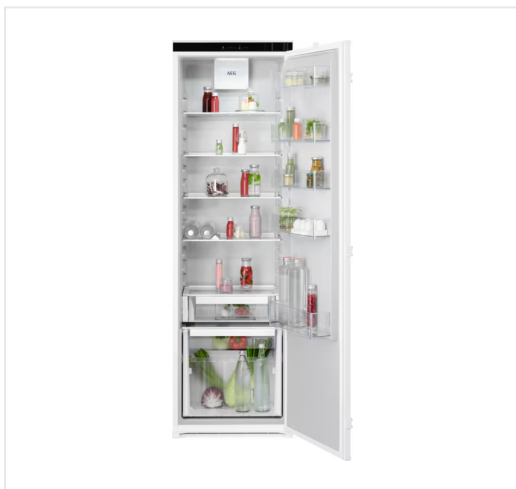

AEG 6000 Inbouw koelkast - TK6DS181ES

€ 1.199,99

Artikelnummer	TK6DS181ES
EAN	7333394034966
Merk	AEG

PRODUCTOMSCHRIJVING

Met de AEG TK6DS181ES koelkast koel je je ingrediënten gelijkmatig dankzij het DynamicAir-systeem, dat een constante luchtstroom in stand houdt zodat elke legger op een stabiele temperatuur blijft. De koelruimte biedt 310 liter nettoinhoud, wat ruimte geeft voor grotere boodschappen of weekvoorraden. Via de TouchControl bovenaan stel je de temperatuur nauwkeurig in en schakel je functies eenvoudig in. Wil je snel een grote hoeveelheid vers voedsel koelen, dan zet je de Coolmatic-functie aan, die de koelkast tijdelijk op een lagere temperatuur brengt. De ExtraZone-lade helpt je verschillende soorten voedsel apart te bewaren, zodat smaken en geuren minder snel vermengen. De binnenwand is vervaardigd uit 70% gerecycled kunststof, wat bijdraagt aan een meer circulaire productie. De deur is omkeerbaar dankzij het schuifscharniersysteem, zodat je de inbouwkoelkast zowel links als rechts kunt plaatsen. Met een geluidsniveau van 32 dB draait de koelkast rustig op de achtergrond.

SPECIFICATIES

Artikelnummer	TK6DS181ES
EAN / Barcode	7333394034966
Energieklasse	E
0°C zone	Nee
Omkeerbare deur	Ja
Onze aanbevelingen	Nee
Geluidsniveau	32 dB
Minimum nishoogte	1780 mm
Minimum nisbreedte	560 mm
Soft-close	Nee
Serie	6000
Hoogte	1772 mm
Breedte	546 mm
Diepte	549 mm