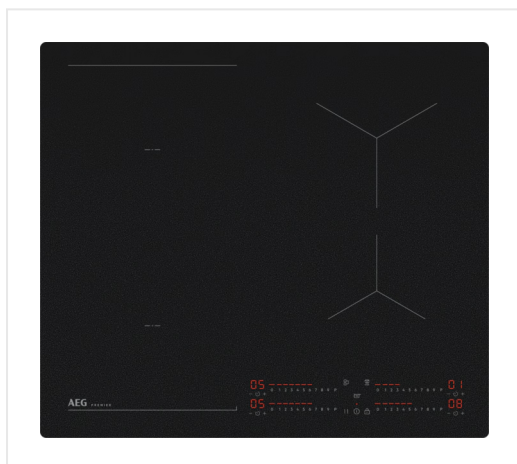

AEG 7000 inductiekookplaat - 60cm - PI7000S60

€ 1.179,99

Artikelnummer	PI7000S60
EAN	7333394073804
Merk	AEG

PRODUCTOMSCHRIJVING

PREMIER Line toestel met topdesign en -prestaties
Inductiekookplaat
De SaphirMatt® kookplaat is tot 4 keer krasbestendiger
Geschikt voor standaard inbouw of vlakbouw
SenseBoil® met overkooksensor
MaxiSense®, de flexibele kookplaat
TouchControl-bediening
Hob2Hood®: bediening van de dampkap via de kookplaat
Zone links vooraan: 2300/3200W/210mm
Zone links achteraan: 2300/3200W/210mm
Zone rechts vooraan: 1400/2500W/145mm
Zone rechts achteraan: 1800/2800W/180mm
Inductiezones met boosterfunctie
Bridge functie: voeg twee kookzones samen tot één grote of dubbele zone
Automatische panherkenning
Digitale aanduidingen voor iedere zone
OptiHeat Control, drieschalige restwarmte indicatie: 'heet', 'warm' of 'koel'
Pauze-functie voor korte onderbrekingen
Kinderbeveiliging
Akoestisch signaal met SoundOff optie
Eco Timer
FlexPower Management: geschikt voor zowel 1- als 2-fase aansluiting
OptiFix™: voor een extreem snelle installatie
Kookplaat met bediening
Kleur: mat zwart

SPECIFICATIES

Artikelnummer	PI7000S60
EAN / Barcode	7333394073804

SPECIFICATIES	
Maximum nisbreedte	561 mm
Categorie	Inductiekookplaat
Maximum nisdiepte	491 mm
Bediening dampkap	Ja
Onze aanbevelingen	Nee
Aantal kookzones	4
Serie	7000
EAN	7333394073804
Minimum nisdiepte	490 mm
Type bediening	Tiptoetsbediening
Breedte	580 mm
Kleur	Matzwart
Minimum nisbreedte	560 mm
Aansluitwaarde	7350 W
Timerfunctie	Ja
Variabele kookzones	Ja
Minimum nishoogte	44 mm
Kinderbeveiliging	Ja
Wettelijke garantie	2 jaar
Type randafwerking	Geen randafwerking
Bediening via app	Nee
Diepte	510 mm
Boostfunctie	Ja
Installatie	Inbouw/vlakbouw