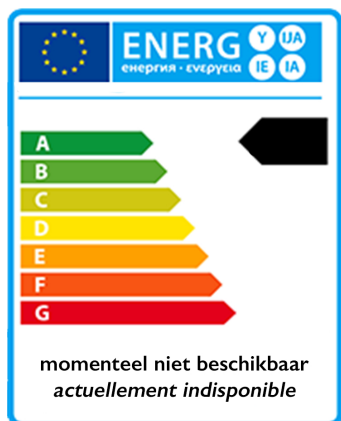

AEG 7000 vaatwasser volledig integreerbaar - GI7212A2SN

€ 1.299,99

Artikelnummer	GI7212A2SN
EAN	7333394146980
Merk	AEG

PRODUCTOMSCHRIJVING

Specificatie

Installatie: Volledig integreerbaar

Schuifscharnieren voor flexibele installatie

Water- en energieverbruik: 8.4 L, 0.542 kWh voor Eco cyclus

Betaalbaar met ecocheques bij de handelaars die dit betaalmiddel aanvaarden.

Geproduceerd in een Zero-Landfill fabriek waar geen afval ontstaat en waar de nadruk ligt op het verminderen van de CO2-uitstoot.